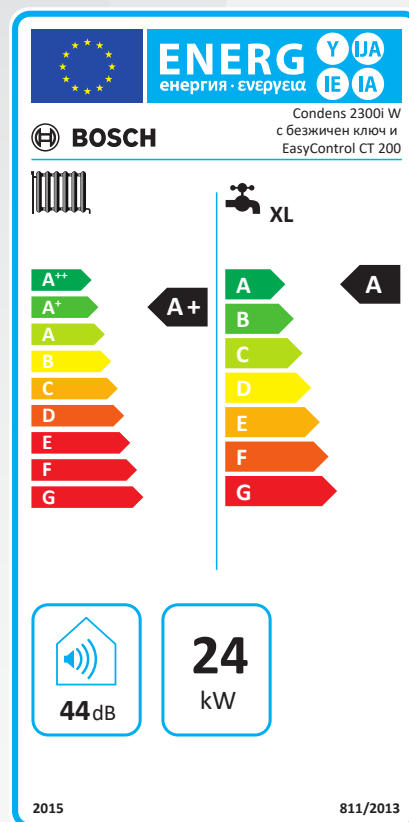

Решение за различни инсталации

Можете гъвкаво да адаптирате Condens 2300i W към много инсталационни ситуации. Това е така, защото Condens 2300i W може да се комбинира с множество различни димоотводни системи. Дори особено дългите димоотводи стават лесна работа с този уред.

A+
A⁺⁺ → G

A
A → G